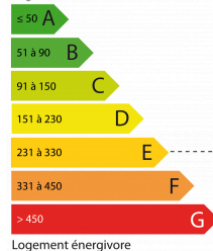

Services

Cheminée, Double vitrage, Digicode, Interphone

Dans un immeuble de caractère 1930 très bien situé à 3 minutes du métro mairie de Clichy superbe deux pièces lumineux de 42 m² agencement en étoile composé d'une pièce à vivre avec cheminée parquet de chêne et moulure, une chambre spacieuse, une cuisine et une salle de bains. une cave accompagne le tout. Vendu loué 765 euros/mois cc idéal investisseur.

Logement économe