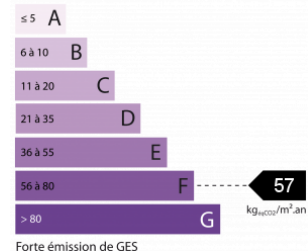

Faible émission de GES