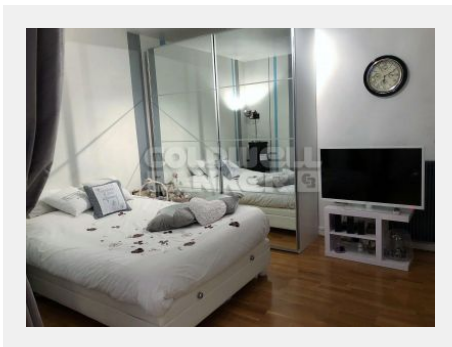

www.coldwellbanker.fr